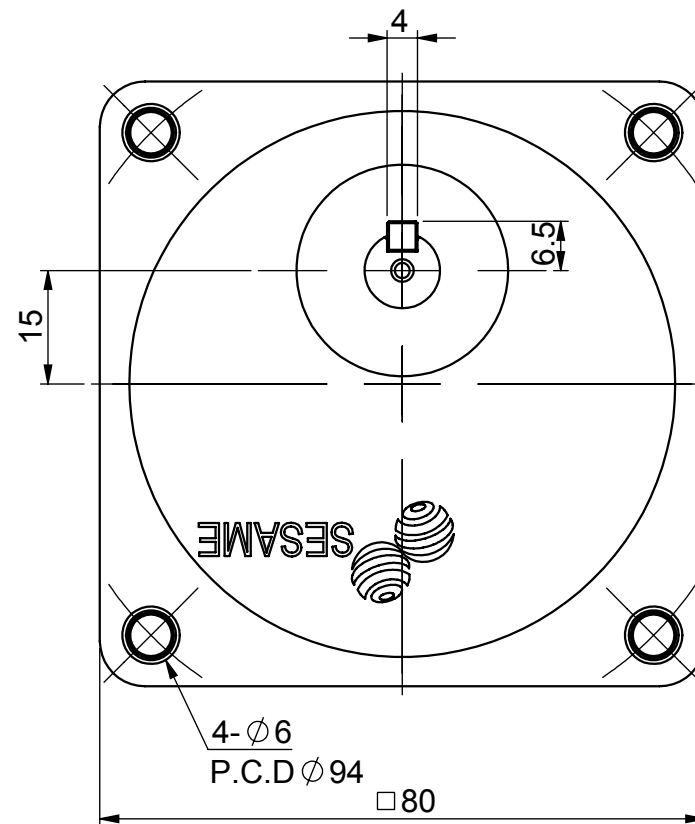

4GN3-180 L=43

規格尺寸如有變更，恕不另行通知
**SPECIFICATIONS ARE SUBJECT TO
 CHANGE WITHOUT PRIOR NOTICE**

單位 Unit	mm	機 型 Model Name	4GNXXXKE
投影法 Projection		圖 號 Drawing No.	5D4XXX2000Z0

世協電機股份有限公司
SESAME MOTOR CORP.